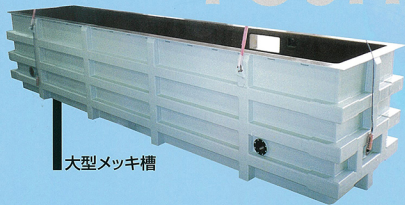

CATALOG

YOSHIFUJI

メッキ関連装置

大型メッキ槽